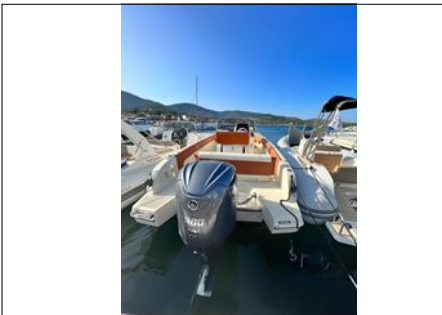

## INVICTUS FX 270

### CARACTERISTIQUES :

TYPE :	Open
LONGUEUR :	8,10 m / 26,62 "
LARGEUR :	2,70 m / 8,87 "
NOM :	JASMIN
ANNEE :	2023
MOTEUR :	Hors Bord
MOTEURS :	EQUIPE AVEC UN YAMAHA F 300 NSB (CDE ELCT)
NB Heures :	50

### EQUIPEMENT BATEAU :

*Bateau retour de Loc, éligible à la LOA. Equipé d'un nouveau V6 300 CV commande et direction électronique. Bain de soleil avant complet avec rallonge, GPS sondeur 7 pouces, guindeau électrique, flaps, leaning post avec repose pied, bimini compact avec rangement intégré, carré déjeuner convertible en bain de soleil arrière, table de cockpit en teck, lumière et douchette de cockpit, échelle de bain escamotable, taud de mouillage, grand roof de rangement sous la console (WC en option possible). Livré avec révision et sous-marine. PX NEUF: 144 776 €*