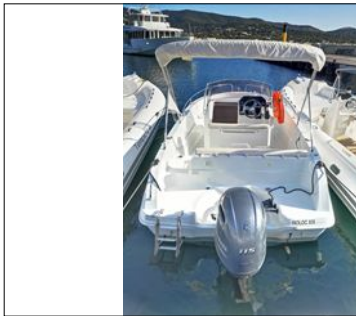

PACIFIC CRAFT 625 Open

CARACTERISTIQUES :

TYPE :	BATEAU A MOTEUR
LONGUEUR :	6,25 m / 20,54 "
LARGEUR :	2,47 m / 8,12 "
NOM :	RIOLOC XIX
ANNEE :	2017
MOTEUR :	Hors Bord
MOTEURS :	1 moteur yamaha 115cv
NB Heures :	1203

EQUIPEMENT BATEAU :

BATEAU PACIFIC CRAFT 625 OPEN
La circulation est centralisée autour de la console dotée de mains courantes, derrière laquelle prend place un leaning-post. À l'arrière, la banquette occupe toute la largeur du tableau. Devant, une banquette en U épouse la forme de l'étrave, ainsi qu'une table amovible pour les repas, modulable en bain de soleil. Ce bateau possède une petite cabine faisant office de coffre de rangement.
bateau ayant un taud de soleil inox avec toile neuve (990 ttc) et sellerie complete neuve 2024 (5 400 ttc)