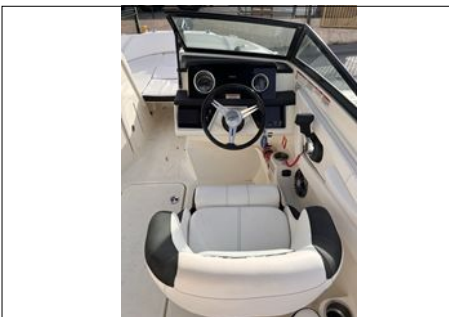

## SEA RAY SPXE 210

### CARACTERISTIQUES :

TYPE :	Bow-Rider
LONGUEUR :	6,70 m / 22,02 "
LARGEUR :	2,54 m / 8,35 "
NOM :	BABY COKE
ANNEE :	2022
MOTEUR :	Hors Bord
MOTEURS :	1 MERCURY 200 CV 200 CV
NB Heures :	180

### EQUIPEMENT BATEAU :

*Bateau retour de Loc, éligible à la LOA. Accessoires inclus: coque entièrement noire, sellerie Ivory, écran traceur de carte avec 2 cpteurs chromés, douchette AR, davier avec ancre et mouillage, table de cockpit en teck ronde, bain de soleil AV & AR, fender clip, taud de mouillage 2 parties, tour de wake avec bimini intégré inox, rack à wake, grand rangement AR et nbreux rangements, mât de ski, siège copilote réversible, grand espace déjeuner 5 personnes. Vendu révision et sous-marine incluses. px neuf : 92 800 €  
Quelques rayures sur coque et moteur.*