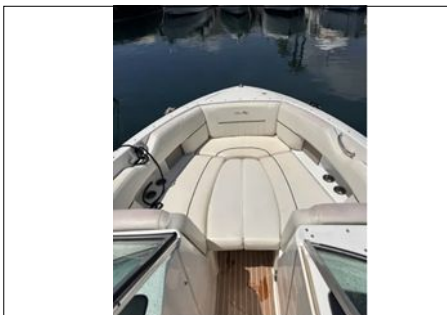

SEA RAY 270 SELECT

CARACTERISTIQUES :

TYPE :	Bow-Rider
LONGUEUR :	8,69 m / 28,56 "
LARGEUR :	2,74 m / 9,01 "
NOM :	ALEGRIA
ANNEE :	2007
MOTEUR :	Z-drive
MOTEURS :	1 MERCRUISER 320 CV 320 CV
NB Heures :	200

EQUIPEMENT BATEAU :

Vente entre particuliers, équipé avec toilette, douchette, frigo, guindeau, propulseur, pack de taud complet mouillage et soleil, GPS sondeur, flaps sellerie complète, bain de soleil avant et arrière, table de cockpit, teck massif (- de 2 ans), évier extérieur, coussin de cockpit, prise de quai, circuit 12v, pompe de cale, centrale de navigation, compteur de vitesse, HP extérieurs et cockpit, chargeur de batterie, batterie moteur, armement, amarres.