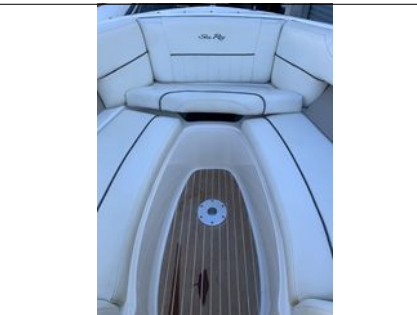

SEA RAY 270 SELECT

CARACTERISTIQUES :

TYPE :	Bow-Rider
LONGUEUR :	8,69 m / 28,56 "
LARGEUR :	2,74 m / 9,01 "
NOM :	ALEGRIA
ANNEE :	2007
MOTEUR :	Z-drive
MOTEURS :	1 MERCRUISER 320 CV 320 CV
NB Heures :	200

EQUIPEMENT BATEAU :

Vente entre particuliers, équipé avec toilette, douchette, frigo, guindeau, propulseur, pack de taud complet mouillage et soleil, GPS sondeur, flaps sellerie complète, bain de soleil avant et arrière, table de cockpit, teck massif (- de 2 ans), évier extérieur, coussin de cockpit, prise de quai, circuit 12v, pompe de cale, centrale de navigation, compteur de vitesse, HP extérieurs et cockpit, chargeur de batterie, batterie moteur, armement, amarres.