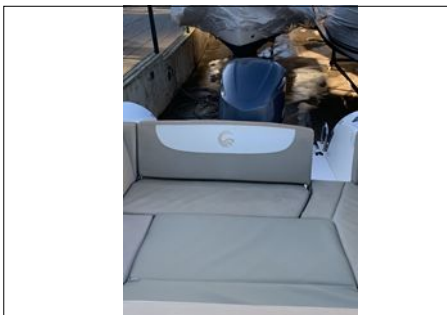

## CAPELLI TEMPEST 775

### CARACTERISTIQUES :

TYPE :	Semi-Rigide
LONGUEUR :	7,75 m / 25,47 "
LARGEUR :	2,95 m / 9,70 "
NOM :	AROHA
ANNEE :	2016
MOTEUR :	Hors Bord
MOTEURS :	MOTEUR HORS BORD 250 DEFX
NB Heures :	720

### EQUIPEMENT BATEAU :

*BATEAU ACHETE ET ENTRETENU /  
STOCKE HIVERS CHEZ NOUS DEPUIS  
SON ORIGINE;  
Vendu revision et sous marine incluse.  
bain de soleil avant avec rallonge, direction  
hydraulique, cde électrique, bain de soleil  
arrière, réfrigérateur, douchette, Taud de  
console, radio, guindeau électrique, roll  
bar inox avec feux, table pique nique  
escamotable, leaning post 2 places avec  
evier et rangement, toile de taud de soleil  
neuve en toile micro perforé*