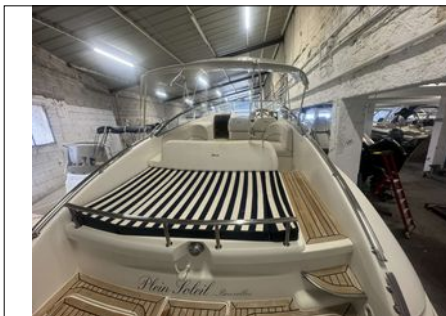

WINDY 32 GT

CARACTERISTIQUES :

TYPE :	Vedette	
LONGUEUR :	9,72 m	/ 31,95 "
LARGEUR :	2,99 m	/ 9,83 "
NOM :	PLEIN SOLEIL	
ANNEE :	2007	
MOTEUR :	Z-drive	
MOTEURS :	2 VOLVO PENTA V8 5 L 270 CV	
NB Heures :	420	

EQUIPEMENT BATEAU :

BATEAU VENDU PAR UN PARTICULIER / Bateau toujours entretenu par nous, historique disponible. vendu avec petite revision classique et sous marine, possible de prevoir en plus les periodicites coude, collecteur et thermostat (devis a demander en sus) / Très beau bateau, sellerie et coque bon etat. plancher teck, grand bain de soleil arriere, cabine avec 4 couchage, toilette séparé, petite cuisine cabine avec plaque, frigo et evier, beau carré dejeuner, propulseur etrave, guindeau électrique, taud de soleil, Gps sondeur garmin