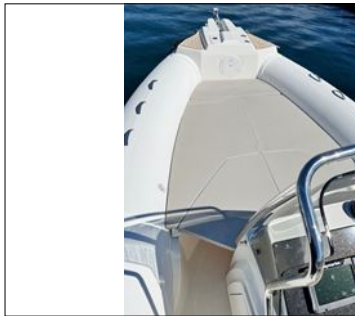

CAPELLI TEMPEST 775

CARACTERISTIQUES :

TYPE :	Semi-Rigide
LONGUEUR :	7,75 m / 25,47 "
LARGEUR :	2,95 m / 9,70 "
NOM :	PINA COLADA
ANNEE :	2024
MOTEUR :	Hors Bord
MOTEURS :	1 yamaha F 250 NCB 250 CV
NB Heures :	180

EQUIPEMENT BATEAU :

CAPELLI 775 2024, dispo fin de saison 2024 / équipé d'un moteur 250cv 4 tps commande électronique et direction hydraulique, sellerie beige claire et flotteur texturé carbone blanc, bain de soleil avant avec rallonge, carré arrière dejeuné 5 personnes avec table escamotable, douchette de bain, évier de cockpit, grande plateforme arrière avec flextieck et échelle de bain, roll bar inox avec feux et tau de soleil inox telescopique, instrumentation yam et Gps sondeur 7 pouces encastrée avec sonde. livré revision et sous marine incluse ; prix neuf 2024 :