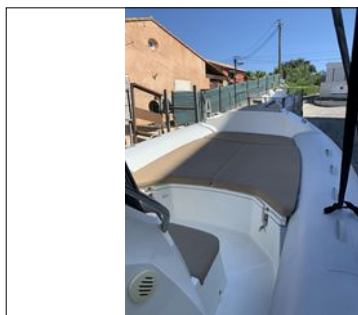

CAPELLI TEMPEST 700 new

CARACTERISTIQUES :

TYPE :	Semi-Rigide
LONGUEUR :	6,95 m / 22,84 "
LARGEUR :	2,80 m / 9,20 "
NOM :	700 iris
ANNEE :	2023
MOTEUR :	Hors Bord
MOTEURS :	F200XCA - commande électrique
NB Heures :	310

EQUIPEMENT BATEAU :

Bateau retour de loc: éligible LOA, perso boudins (plus résistants dans le temps), poignée inox, toile de taud en micro perforé anthracite, sellerie luxe silvertex beige assorti au Flexiteck avec surpiquûres losanges sur les dossiers). Version luxe, guindeau, douche, insert teck sur plat bord, delphinière et plateforme AR, GPS Sondeur 7 pouces intégré avec carte et sonde, taud de soleil inox, roll bar inox avec feux de navigation, siège pilote 3 positions, siège AR 2 positions, bain de sol. AV, direction hyd., cde électronique, Vendu révision et SM incluses. Px Neuf : 92 214