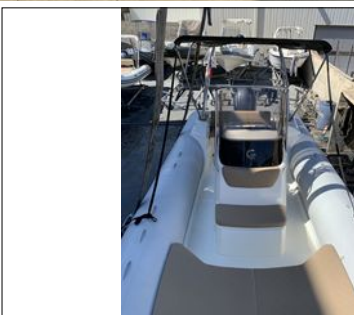

CAPELLI TEMPEST 700 new

CARACTERISTIQUES :

TYPE :	Semi-Rigide
LONGUEUR :	6,95 m / 22,84 "
LARGEUR :	2,80 m / 9,20 "
NOM :	700 iris
ANNEE :	2023
MOTEUR :	Hors Bord
MOTEURS :	F200XCA - commande électrique
NB Heures :	310

EQUIPEMENT BATEAU :

Bateau retour de loc: éligible LOA, perso boudins (plus résistants dans le temps), poignée inox, toile de taud en micro perforé anthracite, sellerie luxe silvertex beige assorti au Flexiteck avec surpiquûres losanges sur les dossiers). Version luxe, guindeau, douche, insert teck sur plat bord, delphinière et plateforme AR, GPS Sondeur 7 pouces intégré avec carte et sonde, taud de soleil inox, roll bar inox avec feux de navigation, siège pilote 3 positions, siège AR 2 positions, bain de sol. AV, direction hyd., cde électronique, Vendu révision et SM incluses. Px Neuf : 92 214