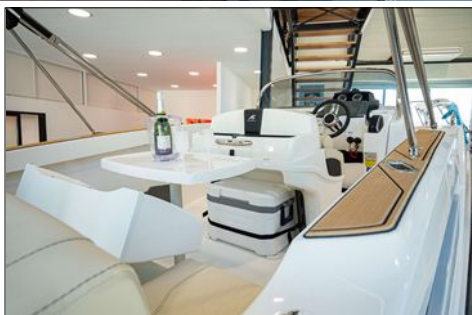

KARNIC SL 652

Karnic SL 652

CARACTERISTIQUES :

TYPE :	Day Cruiser
LONGUEUR :	7,15 m / 23,50 "
LARGEUR :	2,45 m / 8,05 "
NOM :	SL 652 STOCK
ANNEE :	2024
MOTEUR :	Hors Bord
MOTEURS :	EQUIPE AVEC MOTEUR MERCURY F 175 HP
NB Heures :	0

EQUIPEMENT BATEAU :

*BATEAU NEUF DECLASSE 2024, 7M15
Equipé d'un moteur 175cv 4 tps, couleur de
coque blanche sellerie beige et toile noire
; aménagement extérieur en U avec coussin
et extension afin de faire un grand bain de
soleil AR, bain de soleil AV, leaning post
avec évier , douchette. Vous trouverez une
table ainsi qu'une glacière igloo de 54 L .2
plateformes de bain avec échelle
revêtement en seadeck sur la plateforme et
plats bords, un grand bimini avec armature
inox . une direction hyd., un guindeau
électrique, batterie et coupe batterie.
NEUF : 80 410 €*