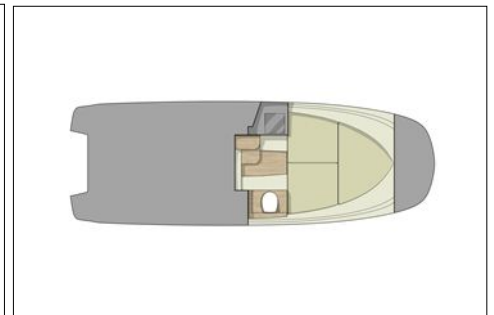

INVICTUS CX 240

CARACTERISTIQUES :

TYPE :	Day Cruiser
LONGUEUR :	7,45 m / 24,49 "
LARGEUR :	2,45 m / 8,05 "
NOM :	CX 240 STOCK
ANNEE :	2023
MOTEUR :	Hors Bord
MOTEURS :	EQUIPE AVEC UN YAMAHA F 250 NSB (CDE ELCT)
NB Heures :	0

EQUIPEMENT BATEAU :

BATEAU NEUF DISPO, Equipé d'un nouveaux V6 Yamaha, 250 CV commande et direction électronique, coque white et sellerie luxe Cognac blended, grand bain de soleil AV et AR, cockpit convertible pour grand bain de soleil AR, double Siège pilote basculable pour grand carré déjeuné de cockpit, Cabine 2 couchage, guind elect., Flaps, évier cabine, sono fusion 4 HP, douchette, td de mouillage, peinture de moteur aux couleurs Invictus, nombreux rangement, Td de sol avec rangement invisible sous bain de soleil AV, livré à l'eau avec SM px 2023 : 135 348 e