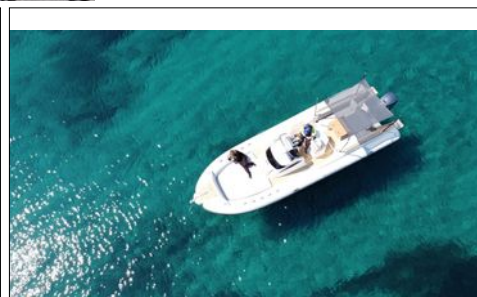

CAPELLI Tempest 1000 CC

CARACTERISTIQUES :

TYPE :	Semi-Rigide
LONGUEUR :	9,60 m / 31,56 "
LARGEUR :	3,30 m / 10,85 "
NOM :	DAHLIA
ANNEE :	2023
MOTEUR :	Hors Bord
MOTEURS :	2 x YAMAHA F300NSB
NB Heures :	270

EQUIPEMENT BATEAU :

Bateau Retour de Loc, éligible LOA, garantie constructeurs, guindeau élect, bain soleil AV et AR, Flexiteck cockpit, toile ombrage micro perf anthracite sur 4 pilons carbon sans ttop, échelle bain, douchette. Perso: boudin en perlage gris artic plus résistant dans le tps, poignées coque inox, sellerie luxe silvertex matelassée beige surpiqûre losange, saisines et inserts couleurs boudins. Gde table pique-nique, Gps sondeur 9 pouces encastré avec carte et sonde, code et direct. élect, joystick. Vendu révision et SM incluses. Px neuf : 257 690 €