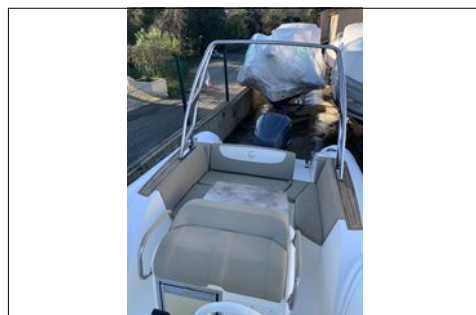

## CAPELLI TEMPEST 775

### CARACTERISTIQUES :

TYPE :	Semi-Rigide
LONGUEUR :	7,75 m / 25,47 "
LARGEUR :	2,95 m / 9,70 "
NOM :	3RIVES
ANNEE :	2016
MOTEUR :	Hors Bord
MOTEURS :	MOTEUR HORS BORD 250 DEFX
NB Heures :	667

### EQUIPEMENT BATEAU :

*BATEAU ACHETE ET ENTRETENU /  
STOCKE HIVERS CHEZ NOUS DEPUIS  
SON ORIGINE;*

*Vendu revision (avec courroie) et sous  
marine incluse.*

*bain de soleil avant avec rallonge, direction  
hydraulique, cde électrique, bain de soleil  
arrière, réfrigérateur, douchette, Taud de  
console, radio, guindeau électrique, roll  
bar inox, table pique nique escamotable,  
leanin g post 2 place avec evier et  
rangement, toile de taud de soleil neuve  
en toile micro perforé*